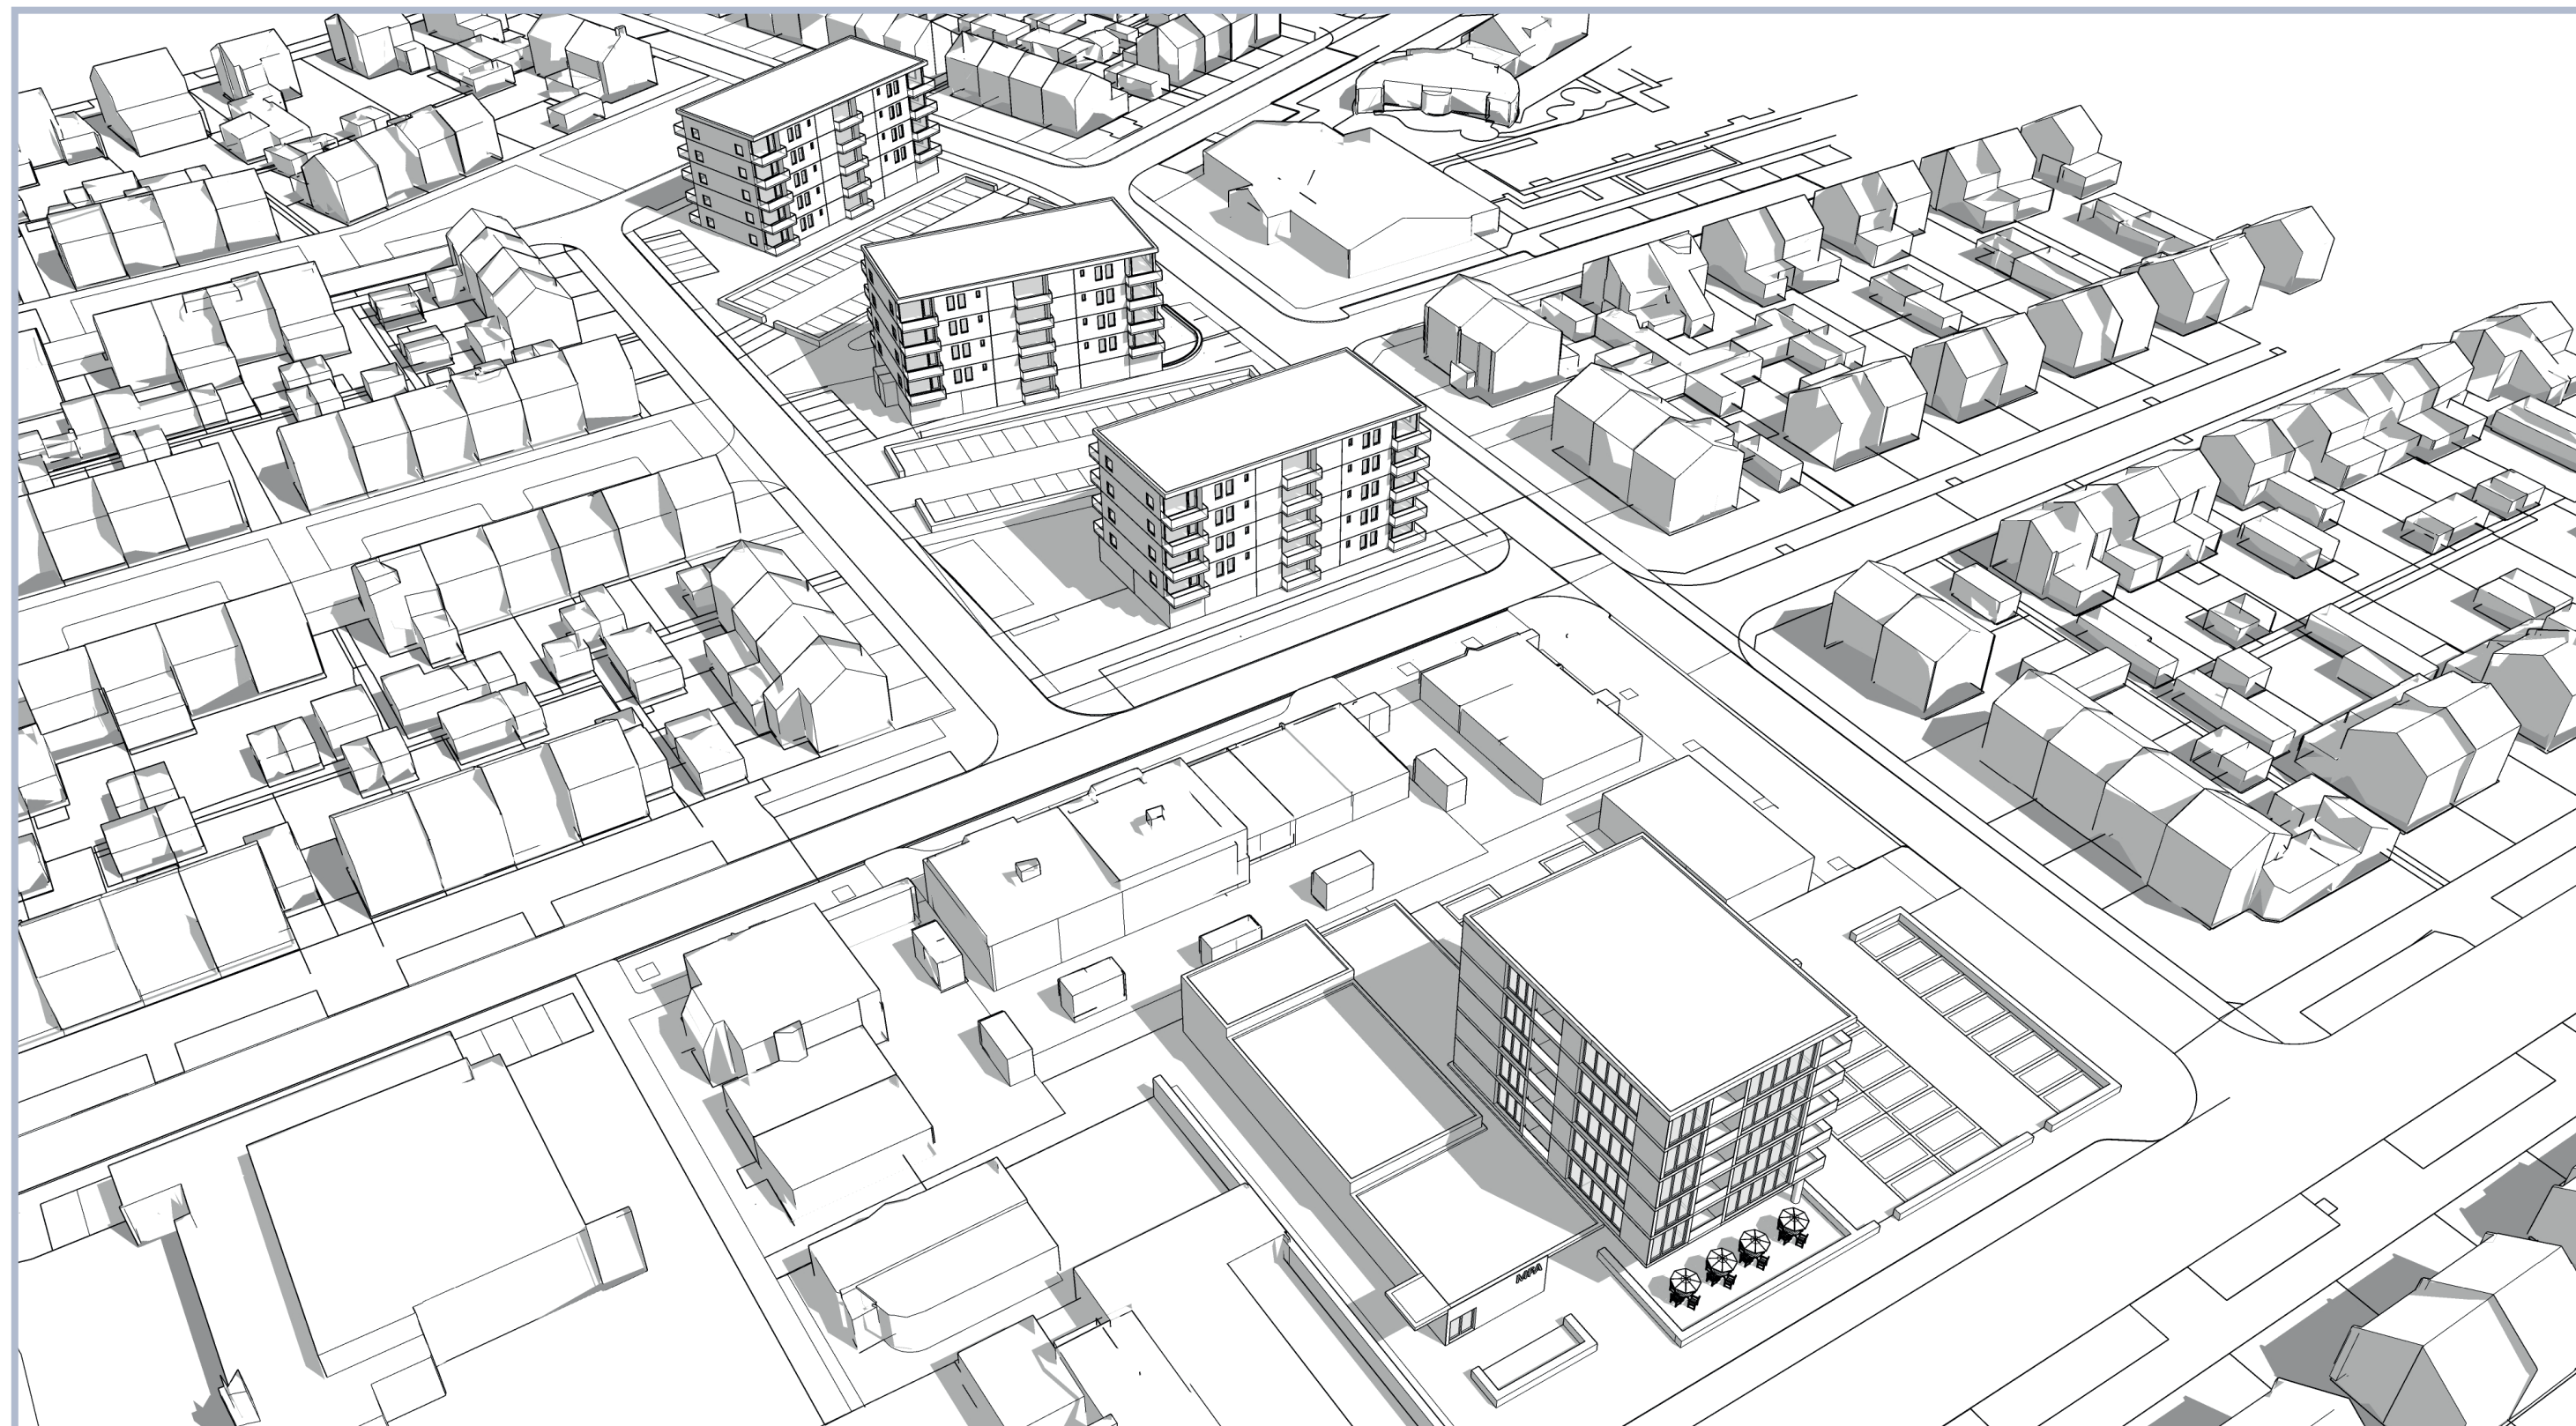

Gebiedsvisie Keent en Moesel Weert

JUNI 2023

Microhallocatie MFA met woningen

Ligging locatie

Ligging locatie

Uitgangspunten

- ✓ Aansluiten bij uitgangspunten gebiedsvisie;
- ✓ Ruimtelijke relatie met Centrum Moesel;
- ✓ Het realiseren van een accent/herkenbaarheid/zichtbaarheid voor Centrumgebied Moesel;
- ✓ Het realiseren van een MFA in een compacte variant, samen met woningbouw;
- ✓ De nieuwe invulling dient gerealiseerd te worden binnen de contouren van het perceel van de voormalige Microhal;

- ✓ Handhaven van de bestaande groenstructuur en waardevolle bomen inclusief toevoeging van zo veel als mogelijk extra groen;
- ✓ Parkeren voor MFA en woningen op eigen terrein conform voorwaarden gemeente Weert;
- ✓ Onderzoeken van mogelijkheden voor tijdelijke uitbreiding van de compacte MFA bij grote evenementen met een 'evenemententent';
- ✓ Heldere ontsluiting en logistiek;
- ✓ Entree van de MFA aan de zijde Nassaulaan.