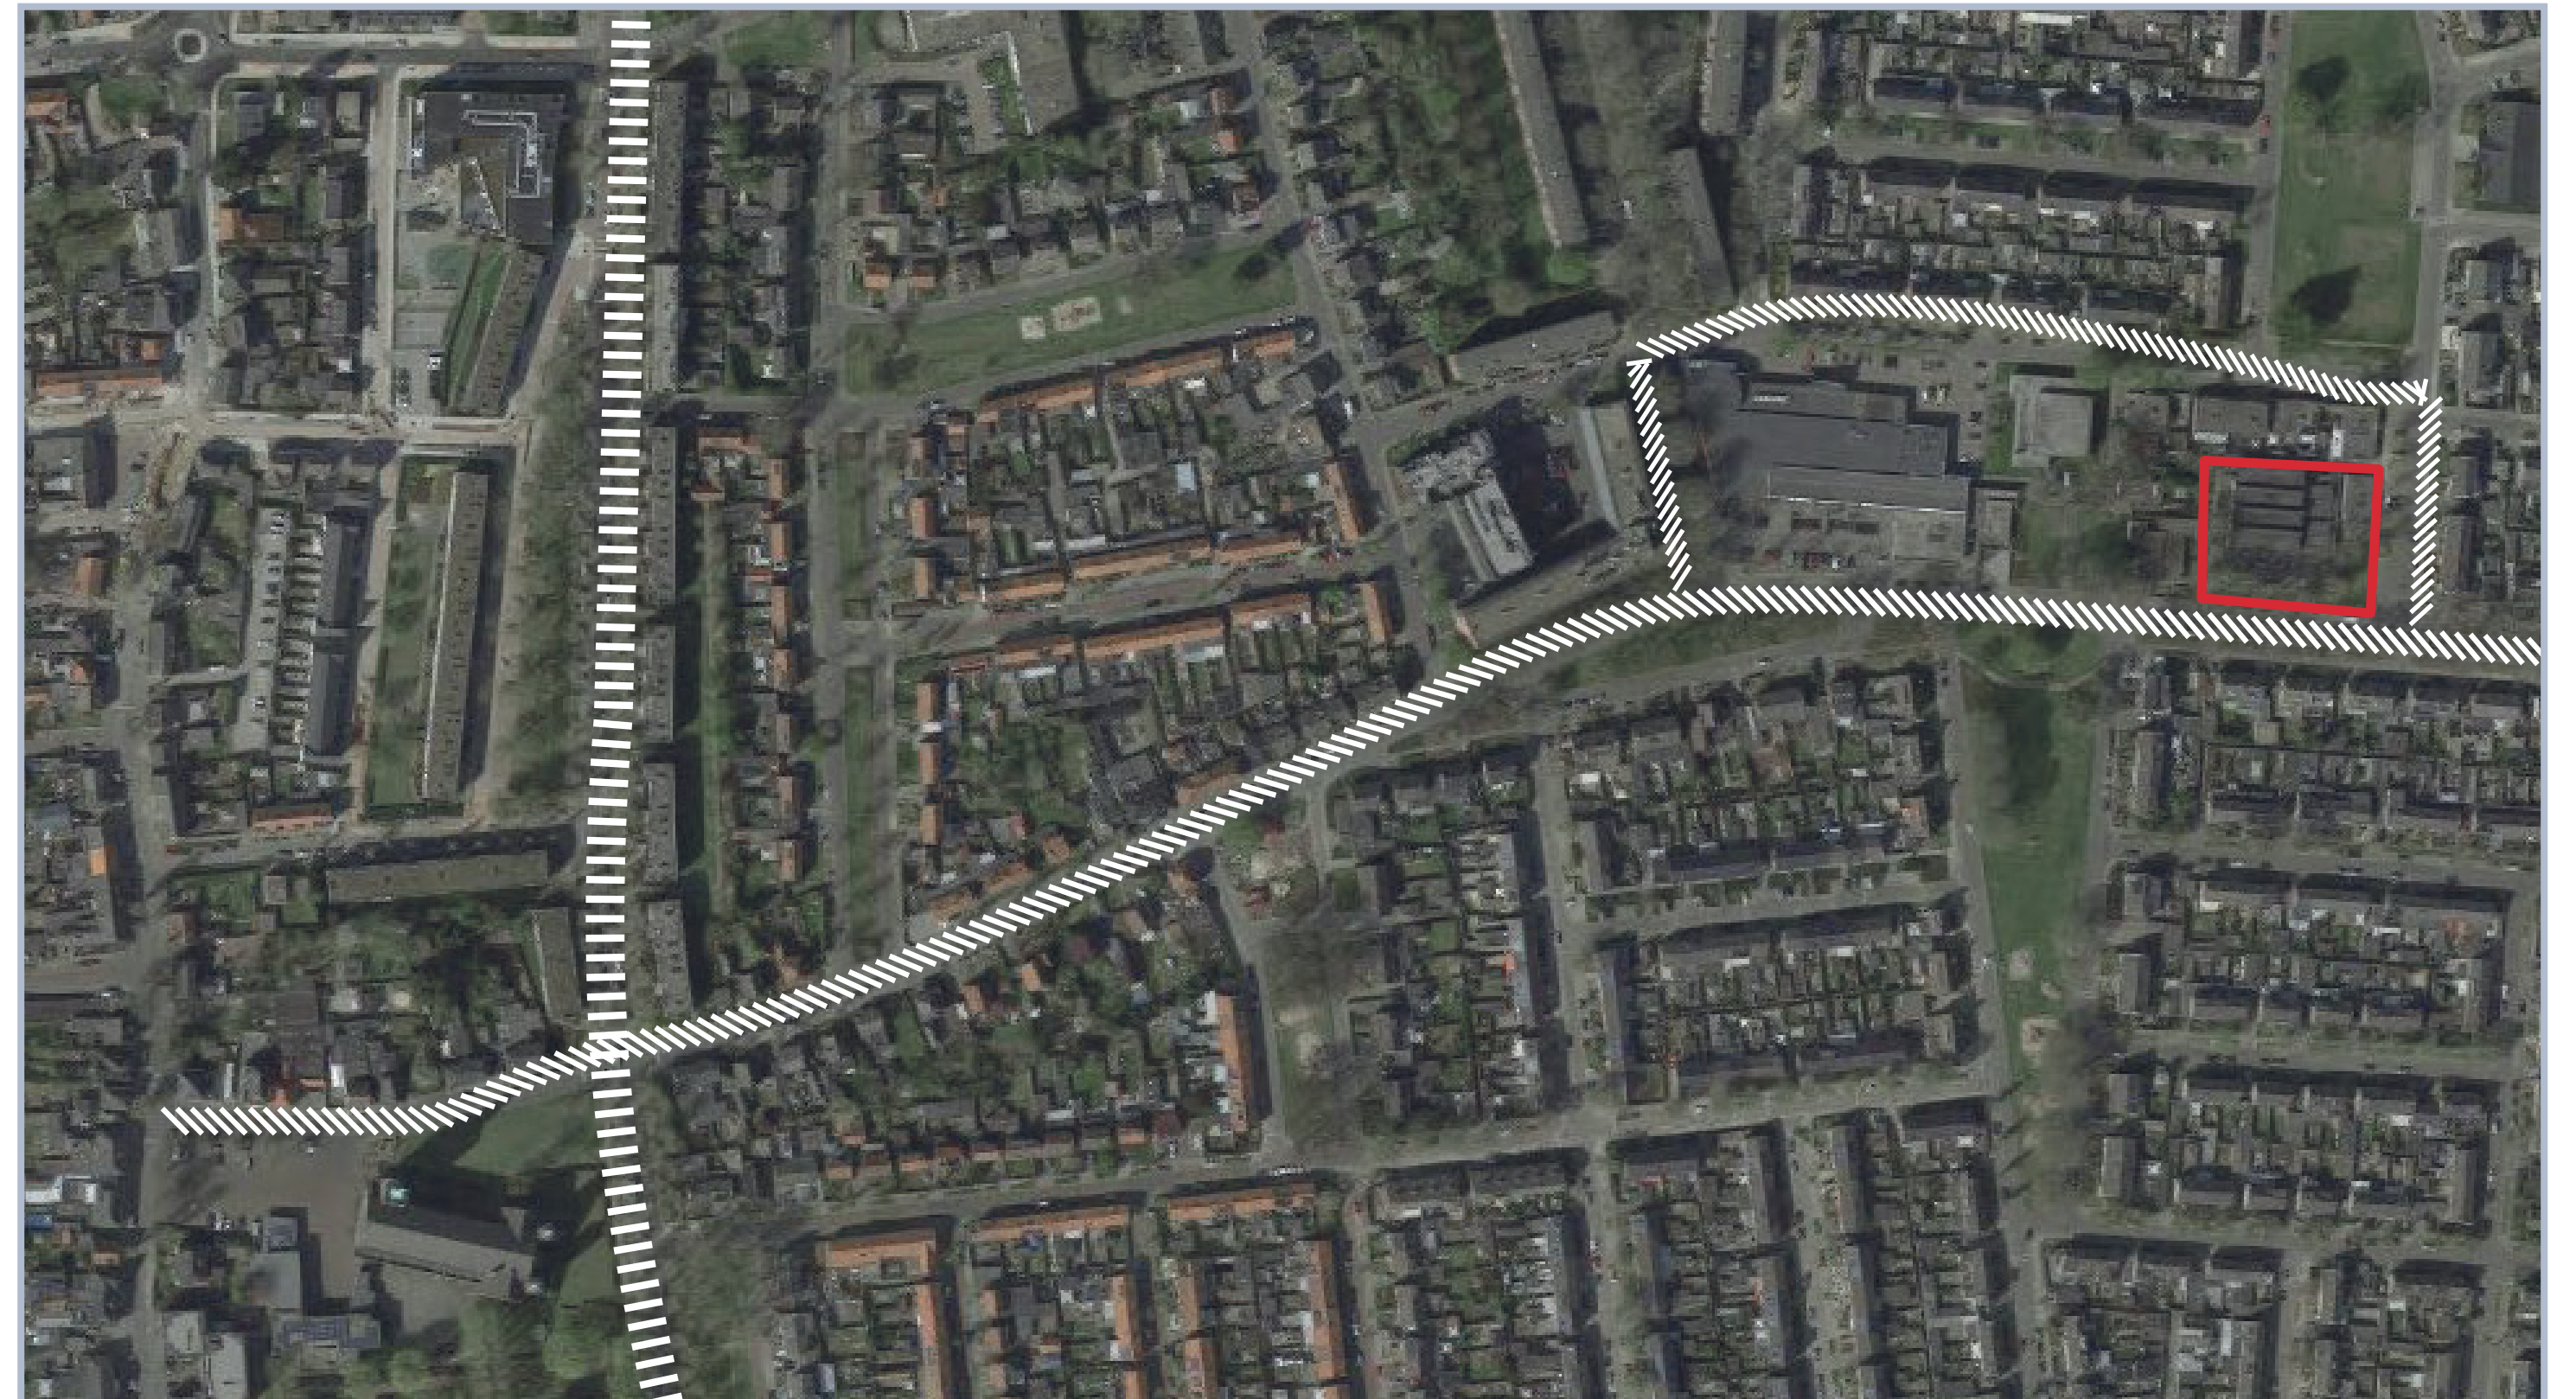

Gebiedsvisie Keent en Moesel Weert

JUNI 2023

Microhallocatie MFA met woningen

Ligging locatie

Ligging locatie

Uitgangspunten

- ✓ Aansluiten bij uitgangspunten gebiedsvisie;
- ✓ Ruimtelijke relatie met Centrum Moesel;
- ✓ Het realiseren van een accent/herkenbaarheid/zichtbaarheid voor Centrumgebied Moesel;
- ✓ Het realiseren van een MFA in een compacte variant, samen met woningbouw;
- ✓ De nieuwe invulling dient gerealiseerd te worden binnen de contouren van het perceel van de voormalige Microhal;

- ✓ Handhaven van de bestaande groenstructuur en waardevolle bomen inclusief toevoeging van zo veel als mogelijk extra groen;
- ✓ Parkeren voor MFA en woningen op eigen terrein conform voorwaarden gemeente Weert;
- ✓ Onderzoeken van mogelijkheden voor tijdelijke uitbreiding van de compacte MFA bij grote evenementen met een 'evenemententent';
- ✓ Heldere ontsluiting en logistiek;
- ✓ Entree van de MFA aan de zijde Nassaulaan.