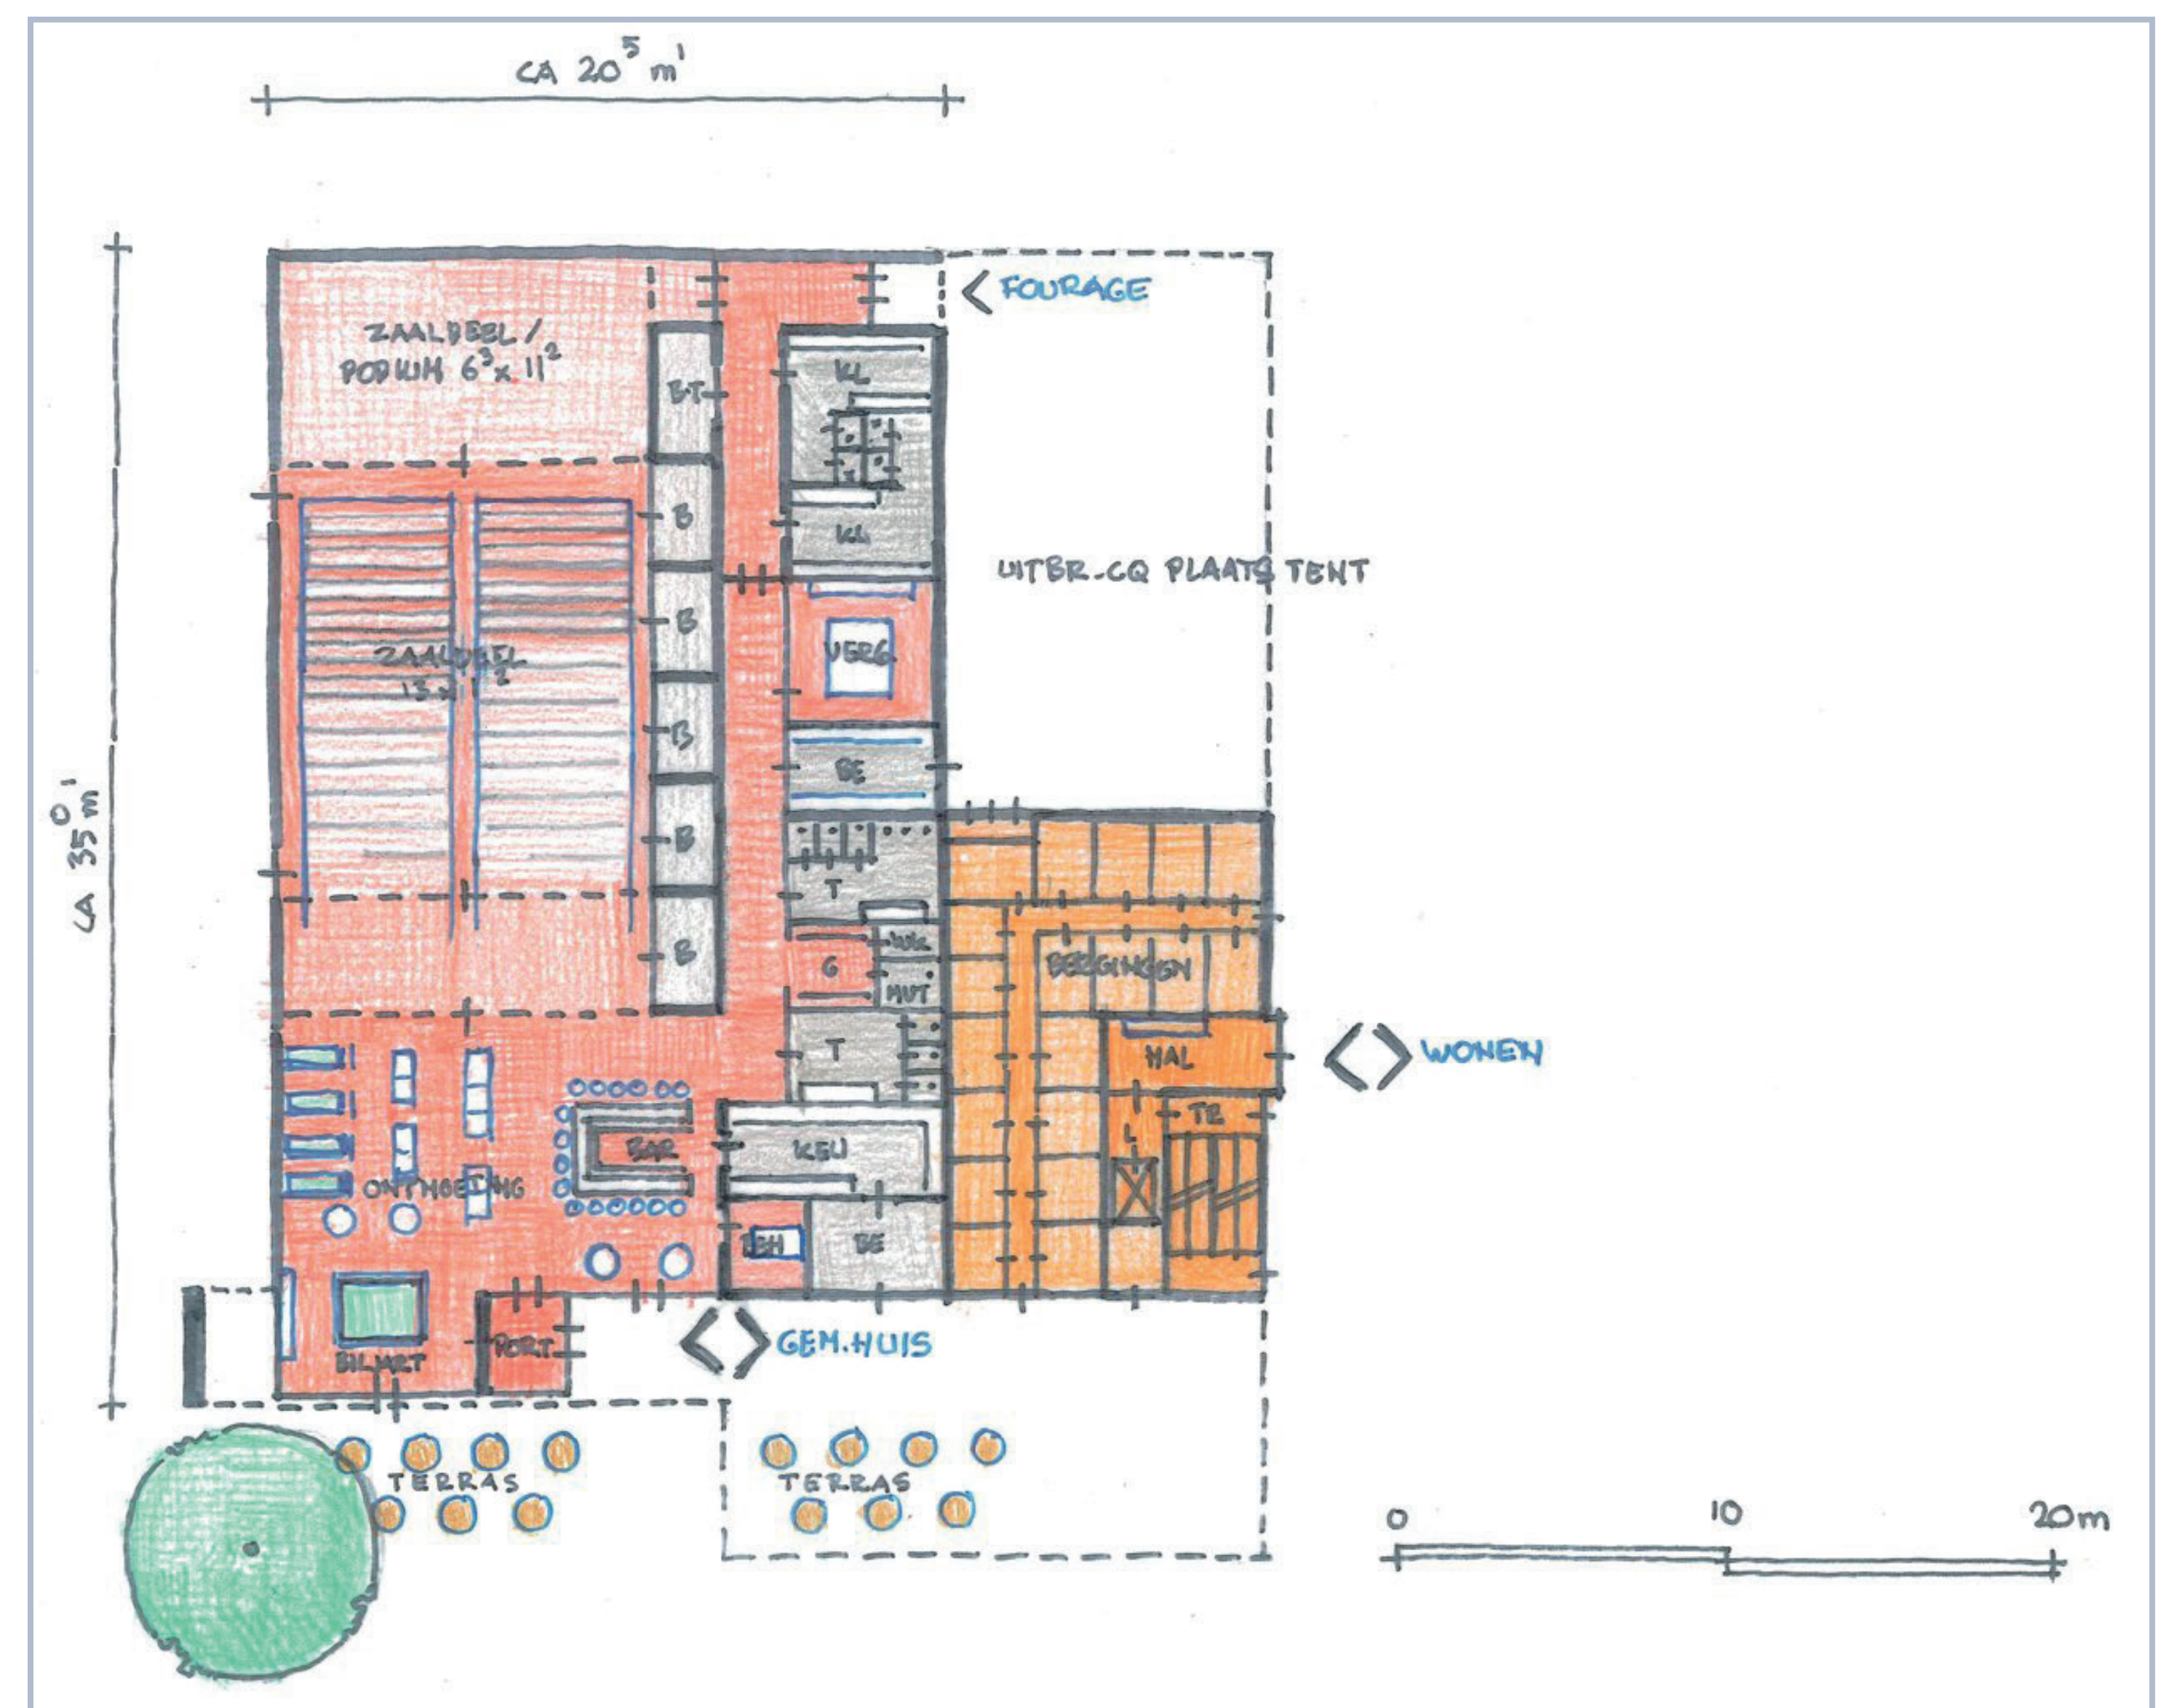

Gebiedsvisie Keent en Moesel Weert

JUNI 2023

Schetsen MFA met woningen Stedenbouwkundige hoofdopzet

- ✓ *Het stedenbouwkundige hoofdaccent is, met het appartementenblok in zes bouwlagen, gesitueerd op nabij de hoek Nassaulaan / Christinelaan.*
- ✓ *De éénlaagse MFA is gekoppeld aan deze woningbouwmassa en ligt er deels naast en deels onder.*
- ✓ *Op de hoek van de Nassaulaan en de Christinelaan is het benodigde aantal parkeerplaatsen op eigen terrein voorzien.*

Structuurschetsen | variant 1 niveau 0 Scenariostudie Centrum Moesel te Weert

MFA

- ✓ *Compacte MFA*
- ✓ *Entree aan Nassaulaan*
- ✓ *Uitbreiding met 'evenemententent' aan parkeren (contour met stippellijn)*
- ✓ *Fourage via parkeren*
- ✓ *Bergingen aan de zaal*
- ✓ *Diverse zaalindelingen en multifunctionaliteit*
- ✓ *Terras aan Nassaulaan*