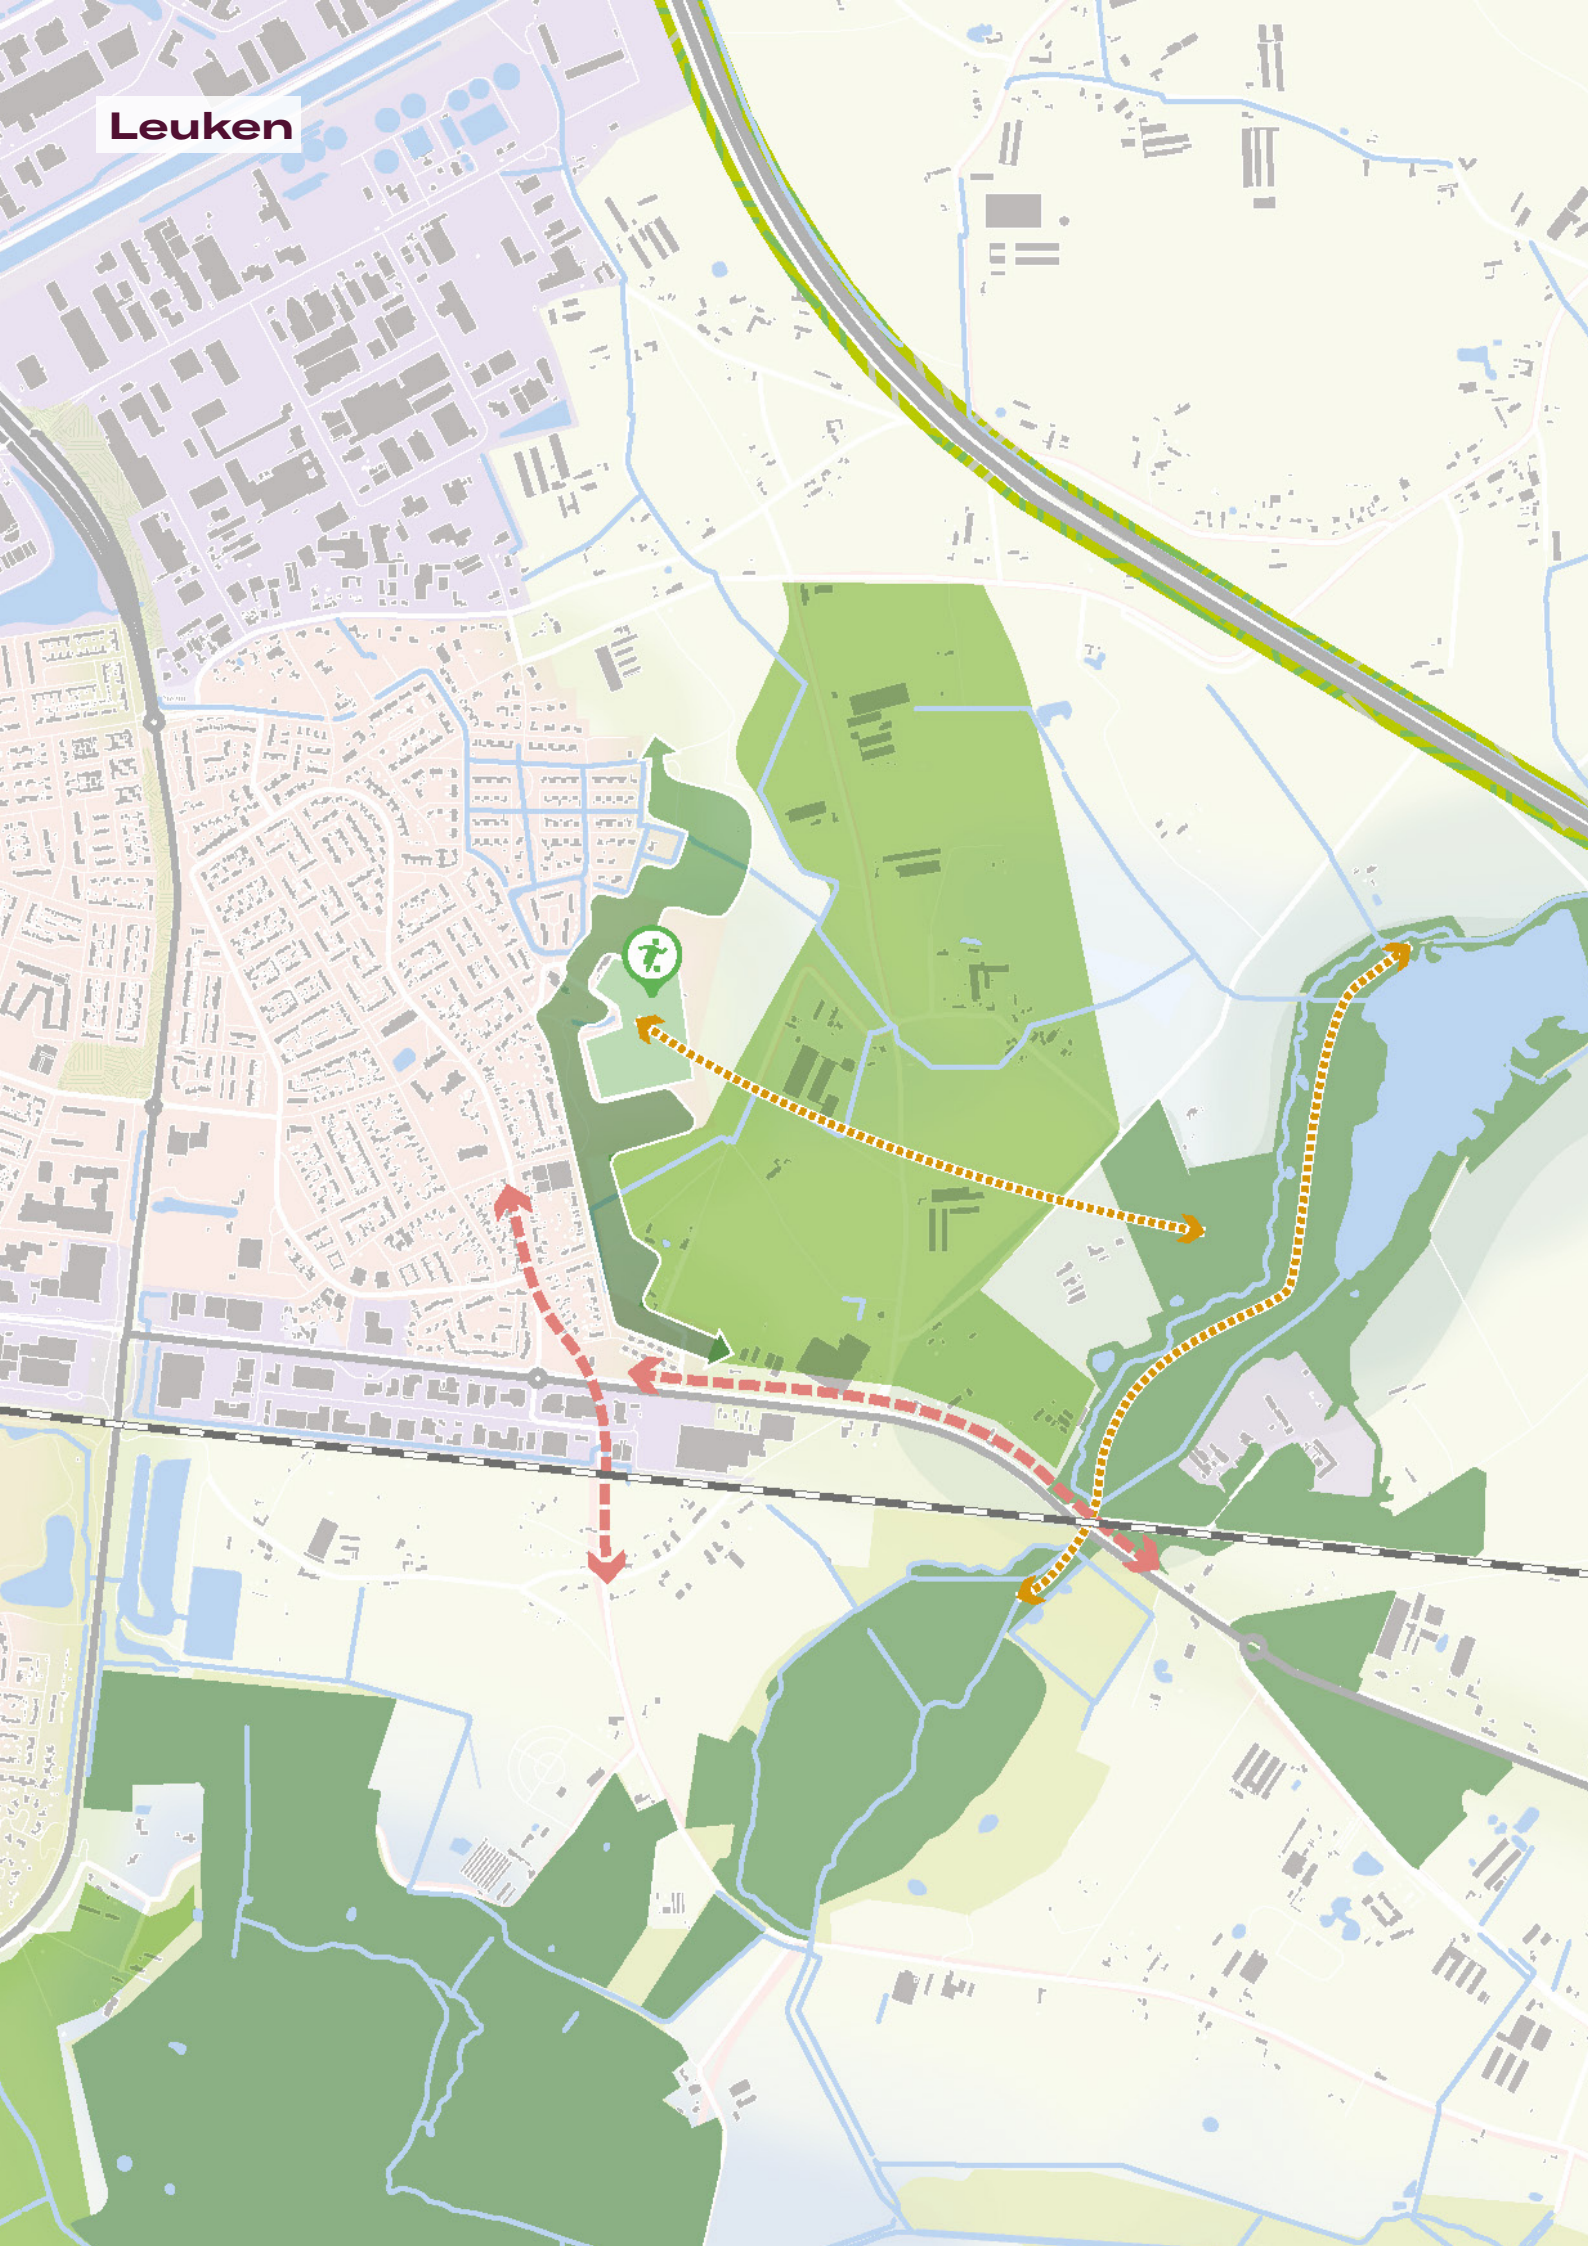

Altweerderheide

Boshoven

Laar

Leuken

Ijzeren Man

Weert-Zuid

Stramproy

Swartbroek

Tungelroy

Legenda

	Infrastructuur
	Actieve verbindingen: fiets
	Actieve verbindingen: wandel
	Blauw netwerk
	Bos- en natuurgebieden
	Te ontwikkelen groen: uitloopgebied
	Randzone landschap - versterkend
	Natuurlijk avontuur
	Schans
	Recreatieplek
	Romeinse brug
	Molen
	Waterrecreatie
	Sportcomplex
	Kwaliteit open landschap
	Ontwikkelzone luxe recreatie
	Zoekgebied recreatieve ontwikkeling
	Natuurbegraafplaats
	Barrière
	Zonnepark - energielandschap
	Residentieel boswonen
	Dorpen
	Woongebied
	Werkgebied