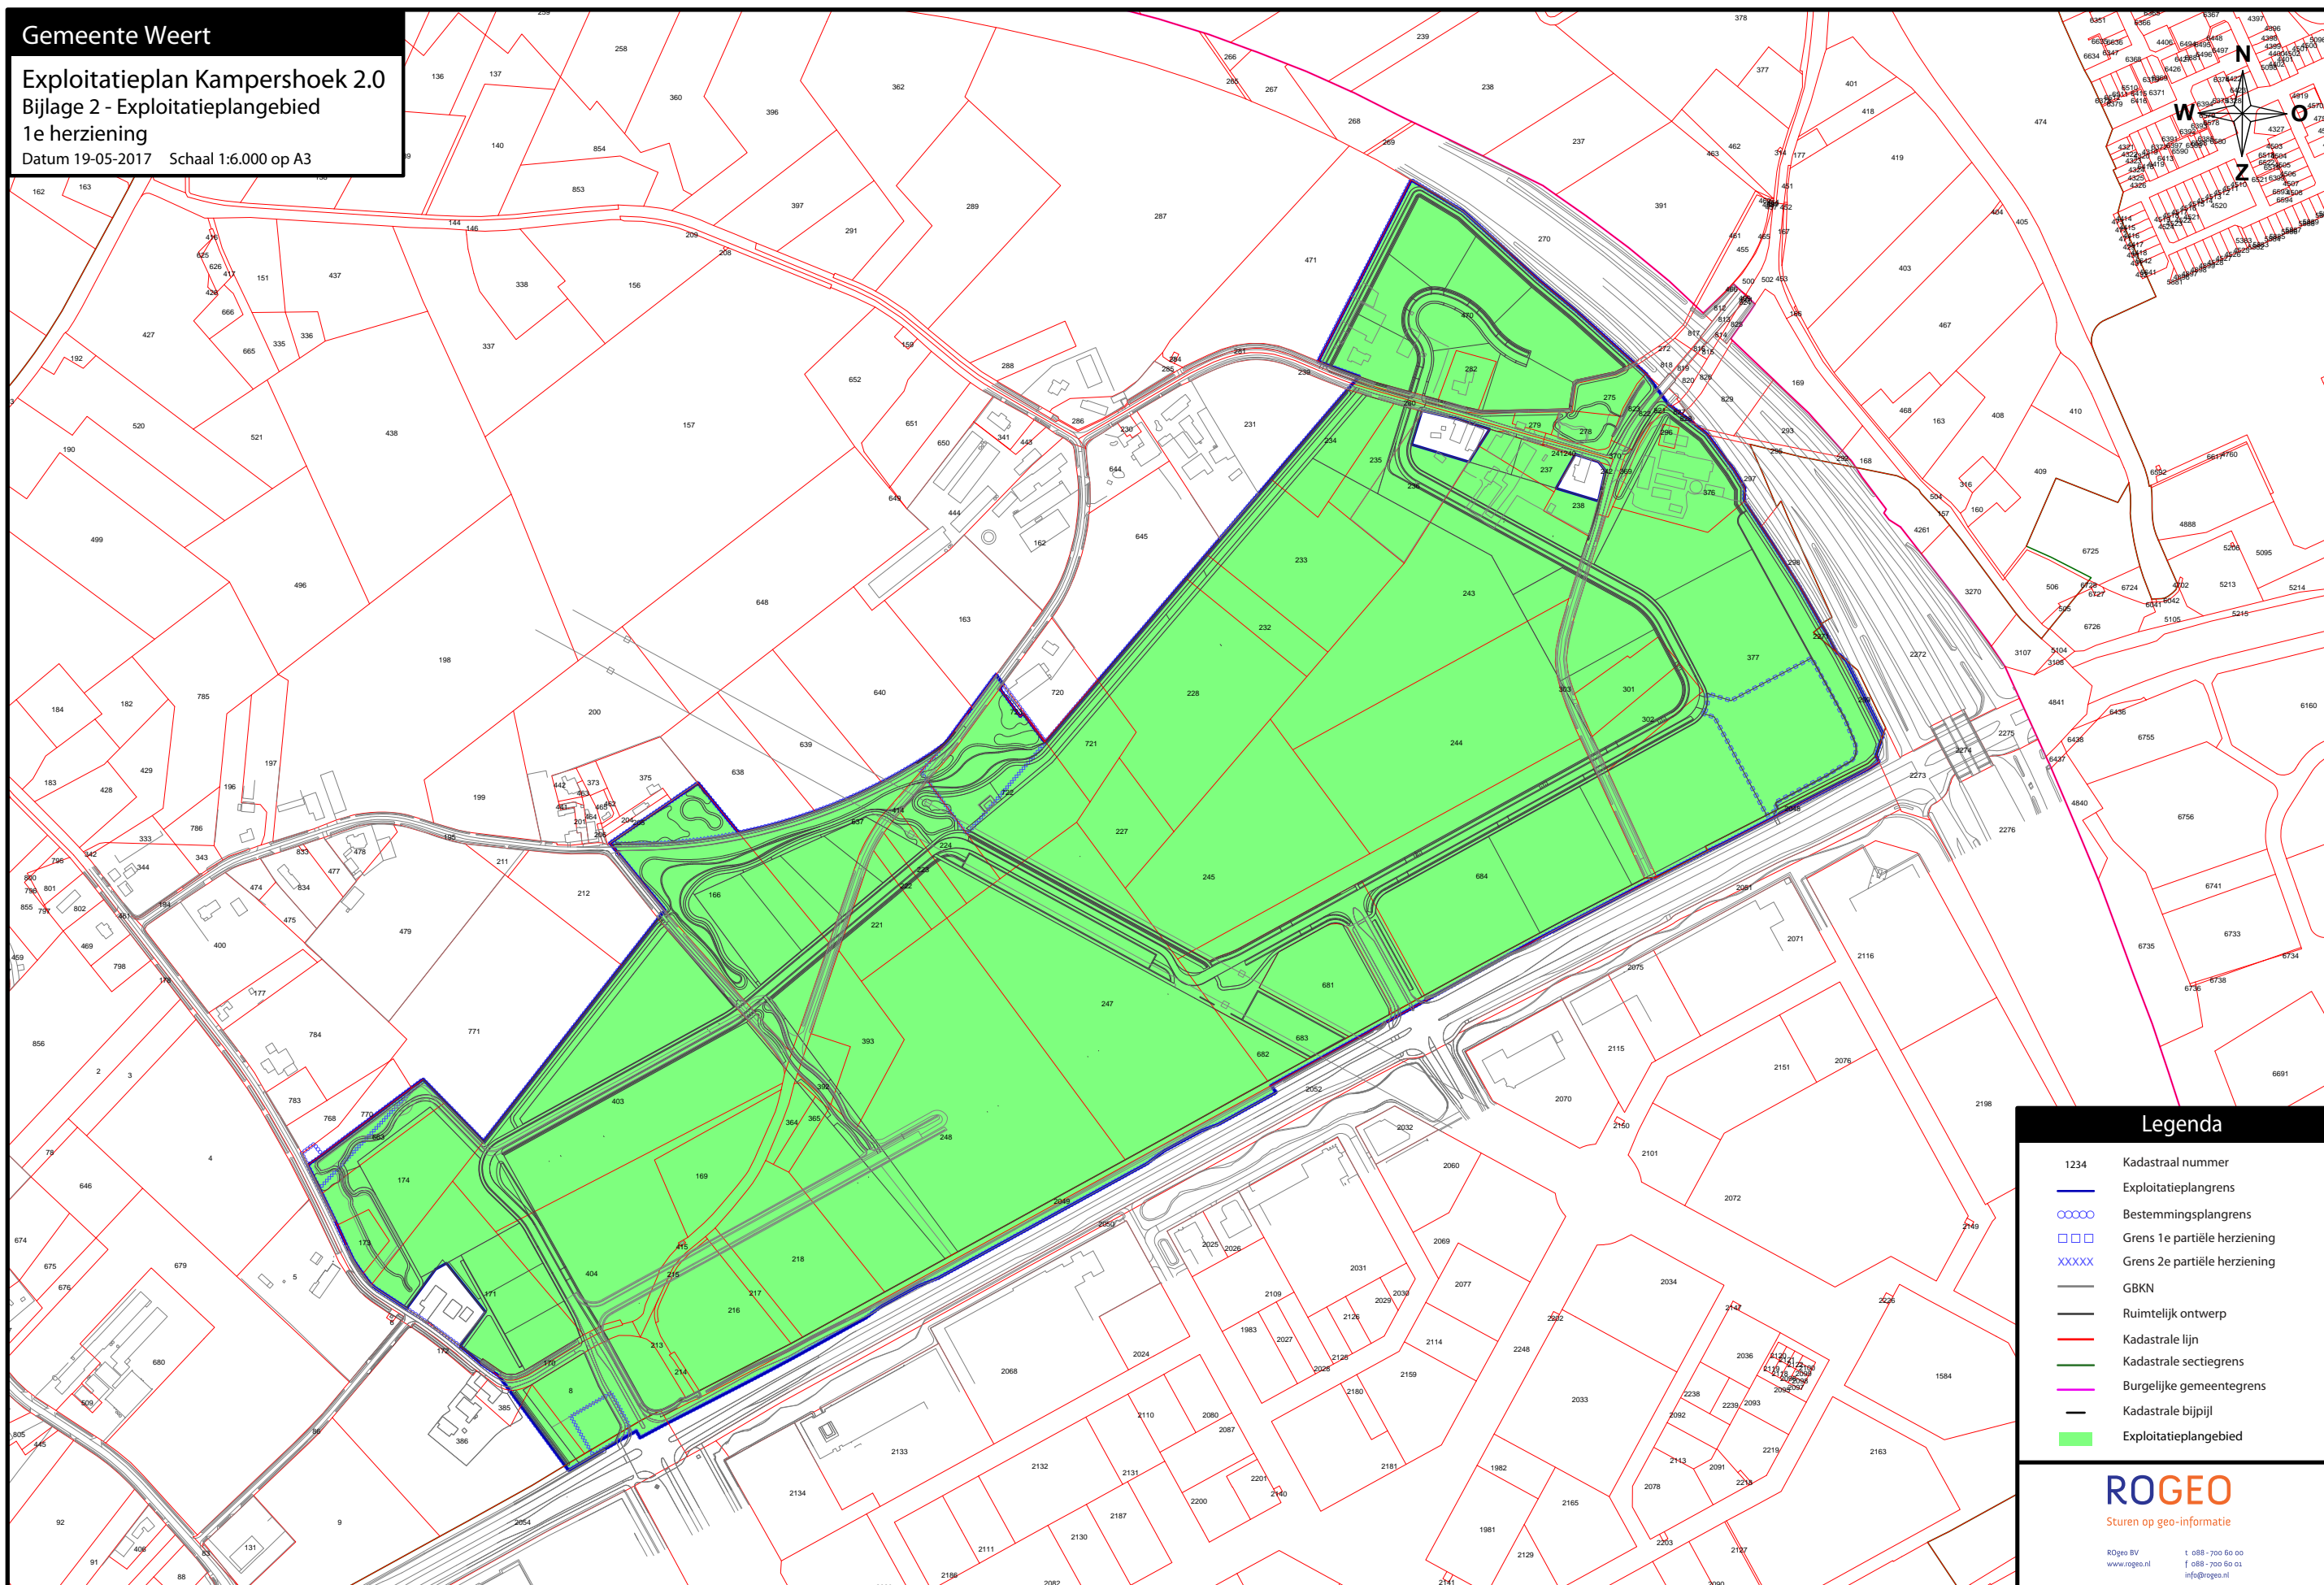

Gemeente Weert

Exploitatieplan Kampershoek 2.0

Bijlage 2 - Exploitatieplangebied
1e herziening

Datum 19-05-2017 Schaal 1:6.000 op A3

Legenda

- 1234 Kadastraal nummer
- Exploitatieplangrens
- Bestemmingsplangrens
- Grens 1e partiële herziening
- XXXX Grens 2e partiële herziening
- GBKN
- Ruimtelijk ontwerp
- Kadastrale lijn
- Kadastrale sectiegrens
- Burgelijke gemeentegrens
- Kadastrale bijpijl
- Exploitatieplangebied