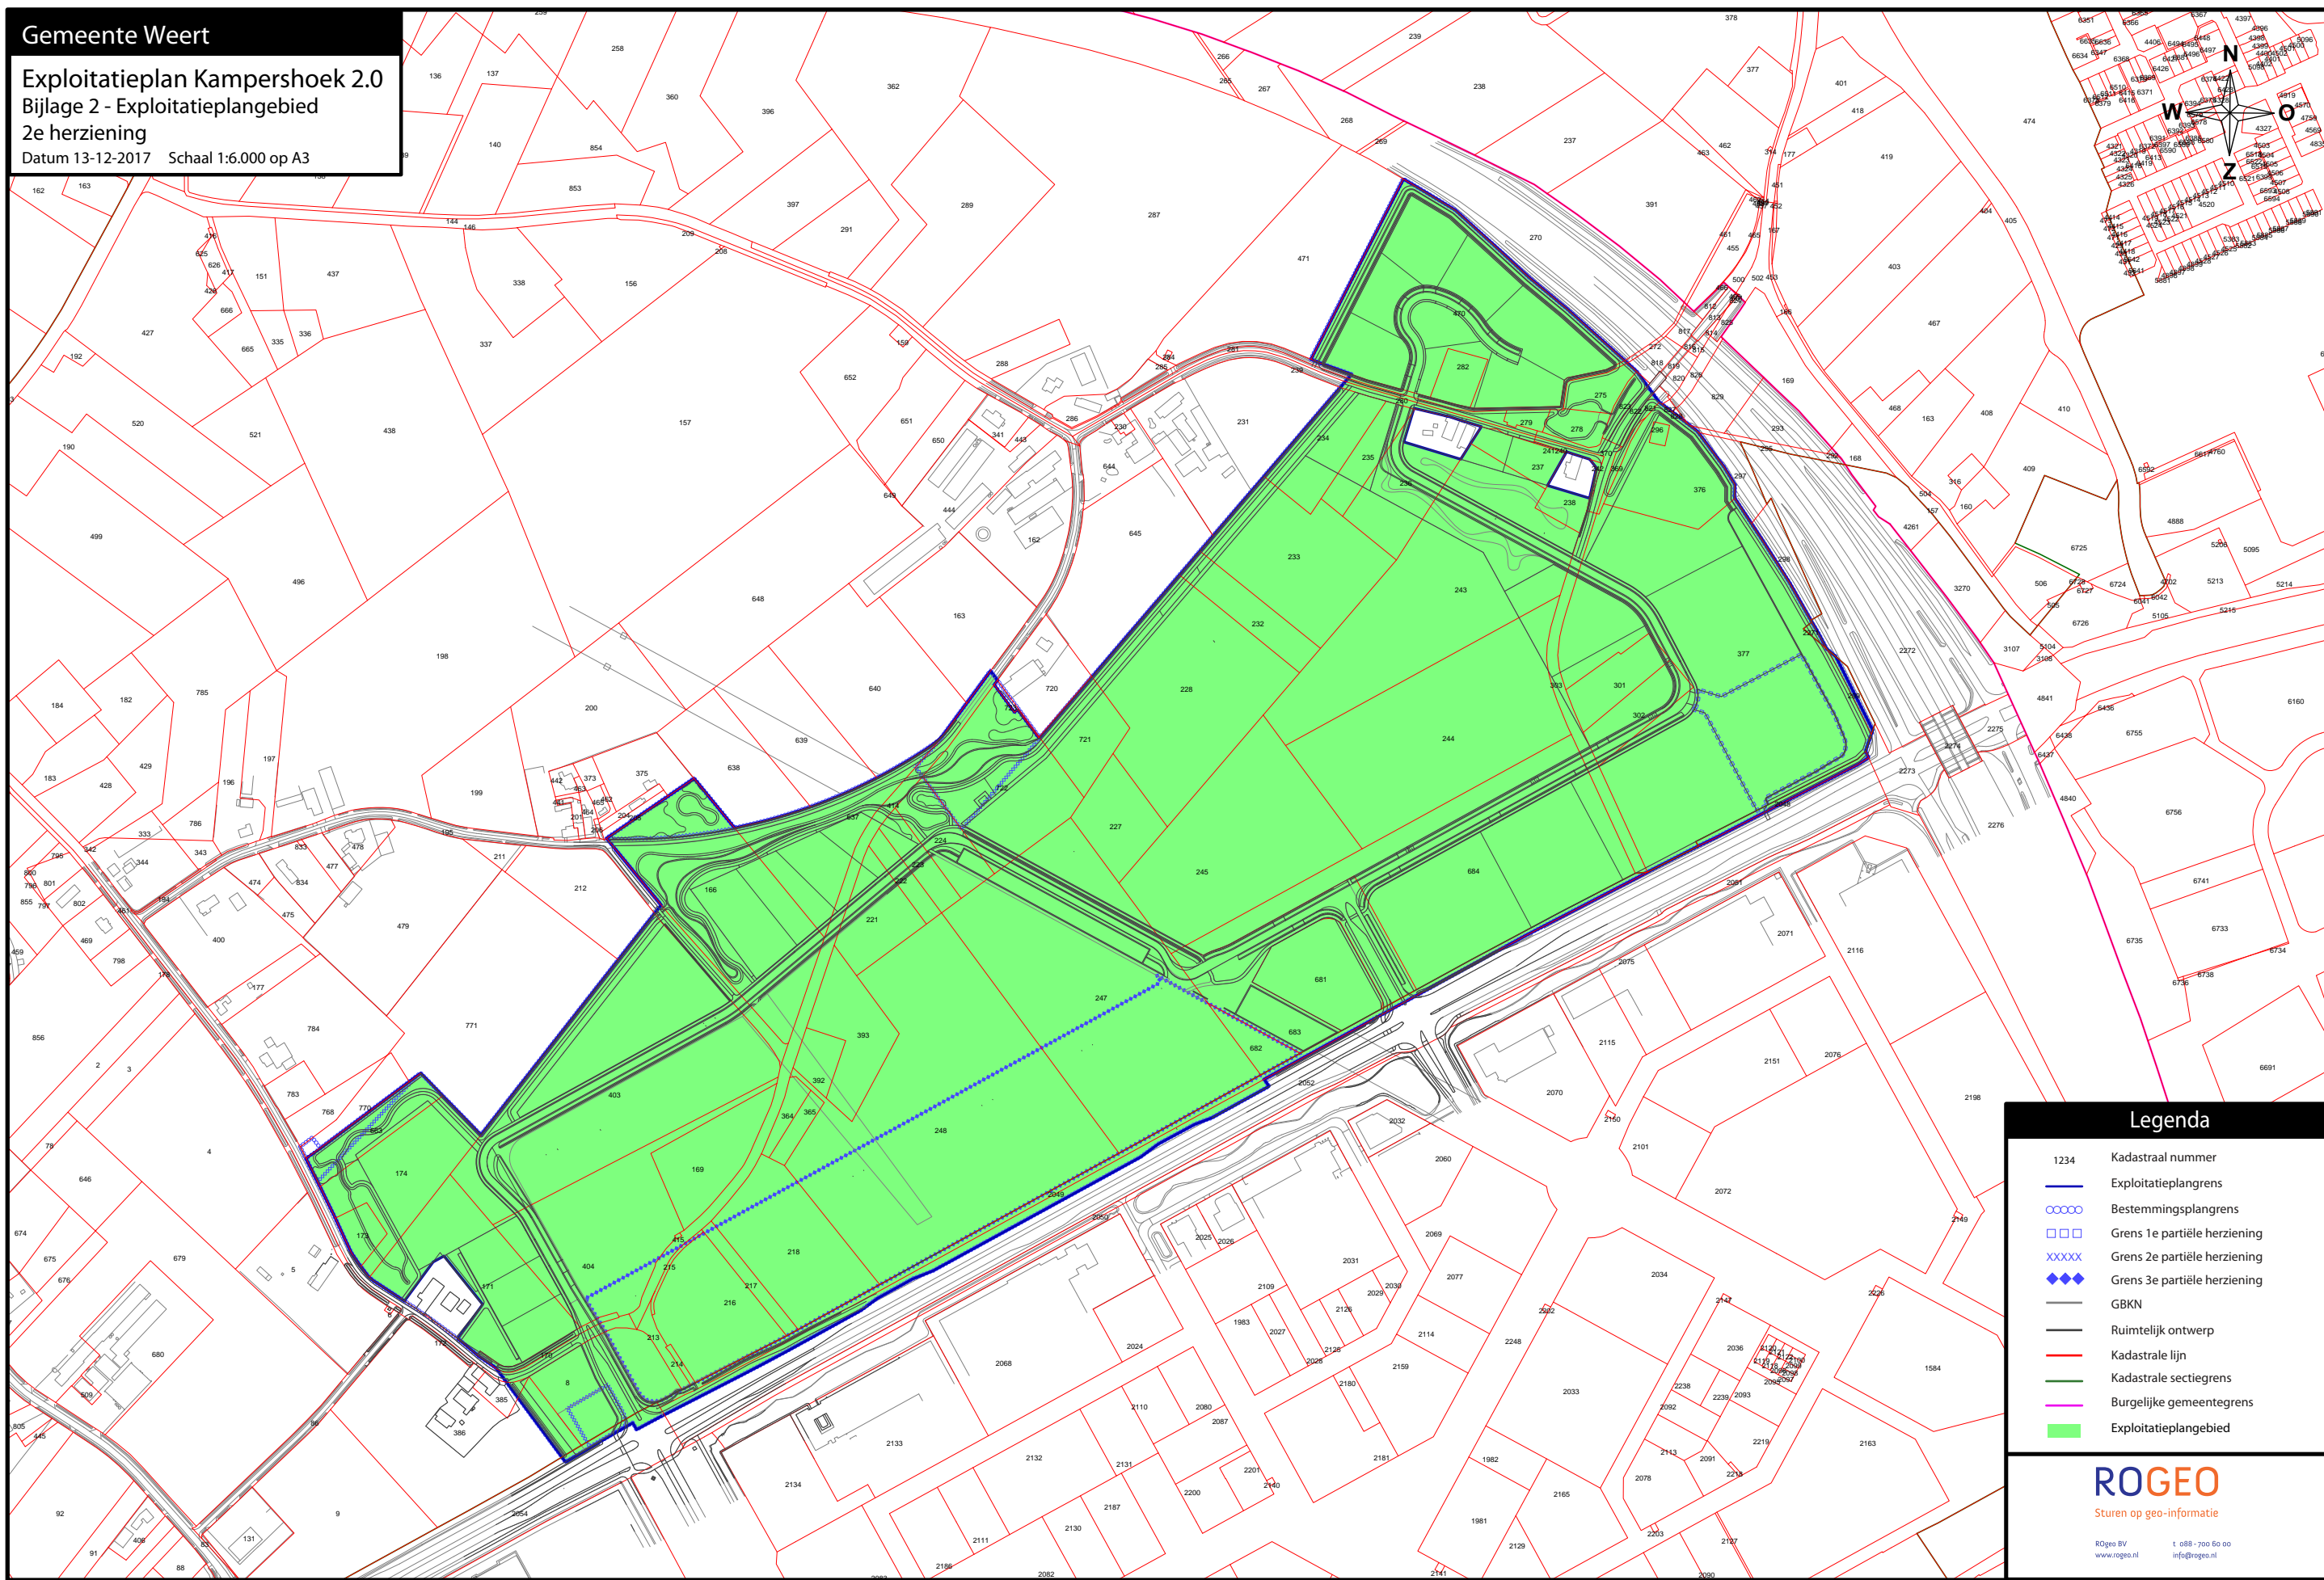

# Exploitatieplan Kampershoek 2.0

Bijlage 2 - Exploitatieplangebied  
2e herziening

Datum 13-12-2017 Schaal 1:6.000 op A3

## Legenda

- 1234 Kadastraal nummer
- Exploitatieplangrens
- Bestemmingsplangrens
- ⋯ Grens 1e partiële herziening
- XXXX Grens 2e partiële herziening
- ◆◆◆ Grens 3e partiële herziening
- GBKN
- Ruimtelijk ontwerp
- Kadastrale lijn
- Kadastrale sectiegrens
- Burgelijke gemeentegrens
- Exploitatieplangebied