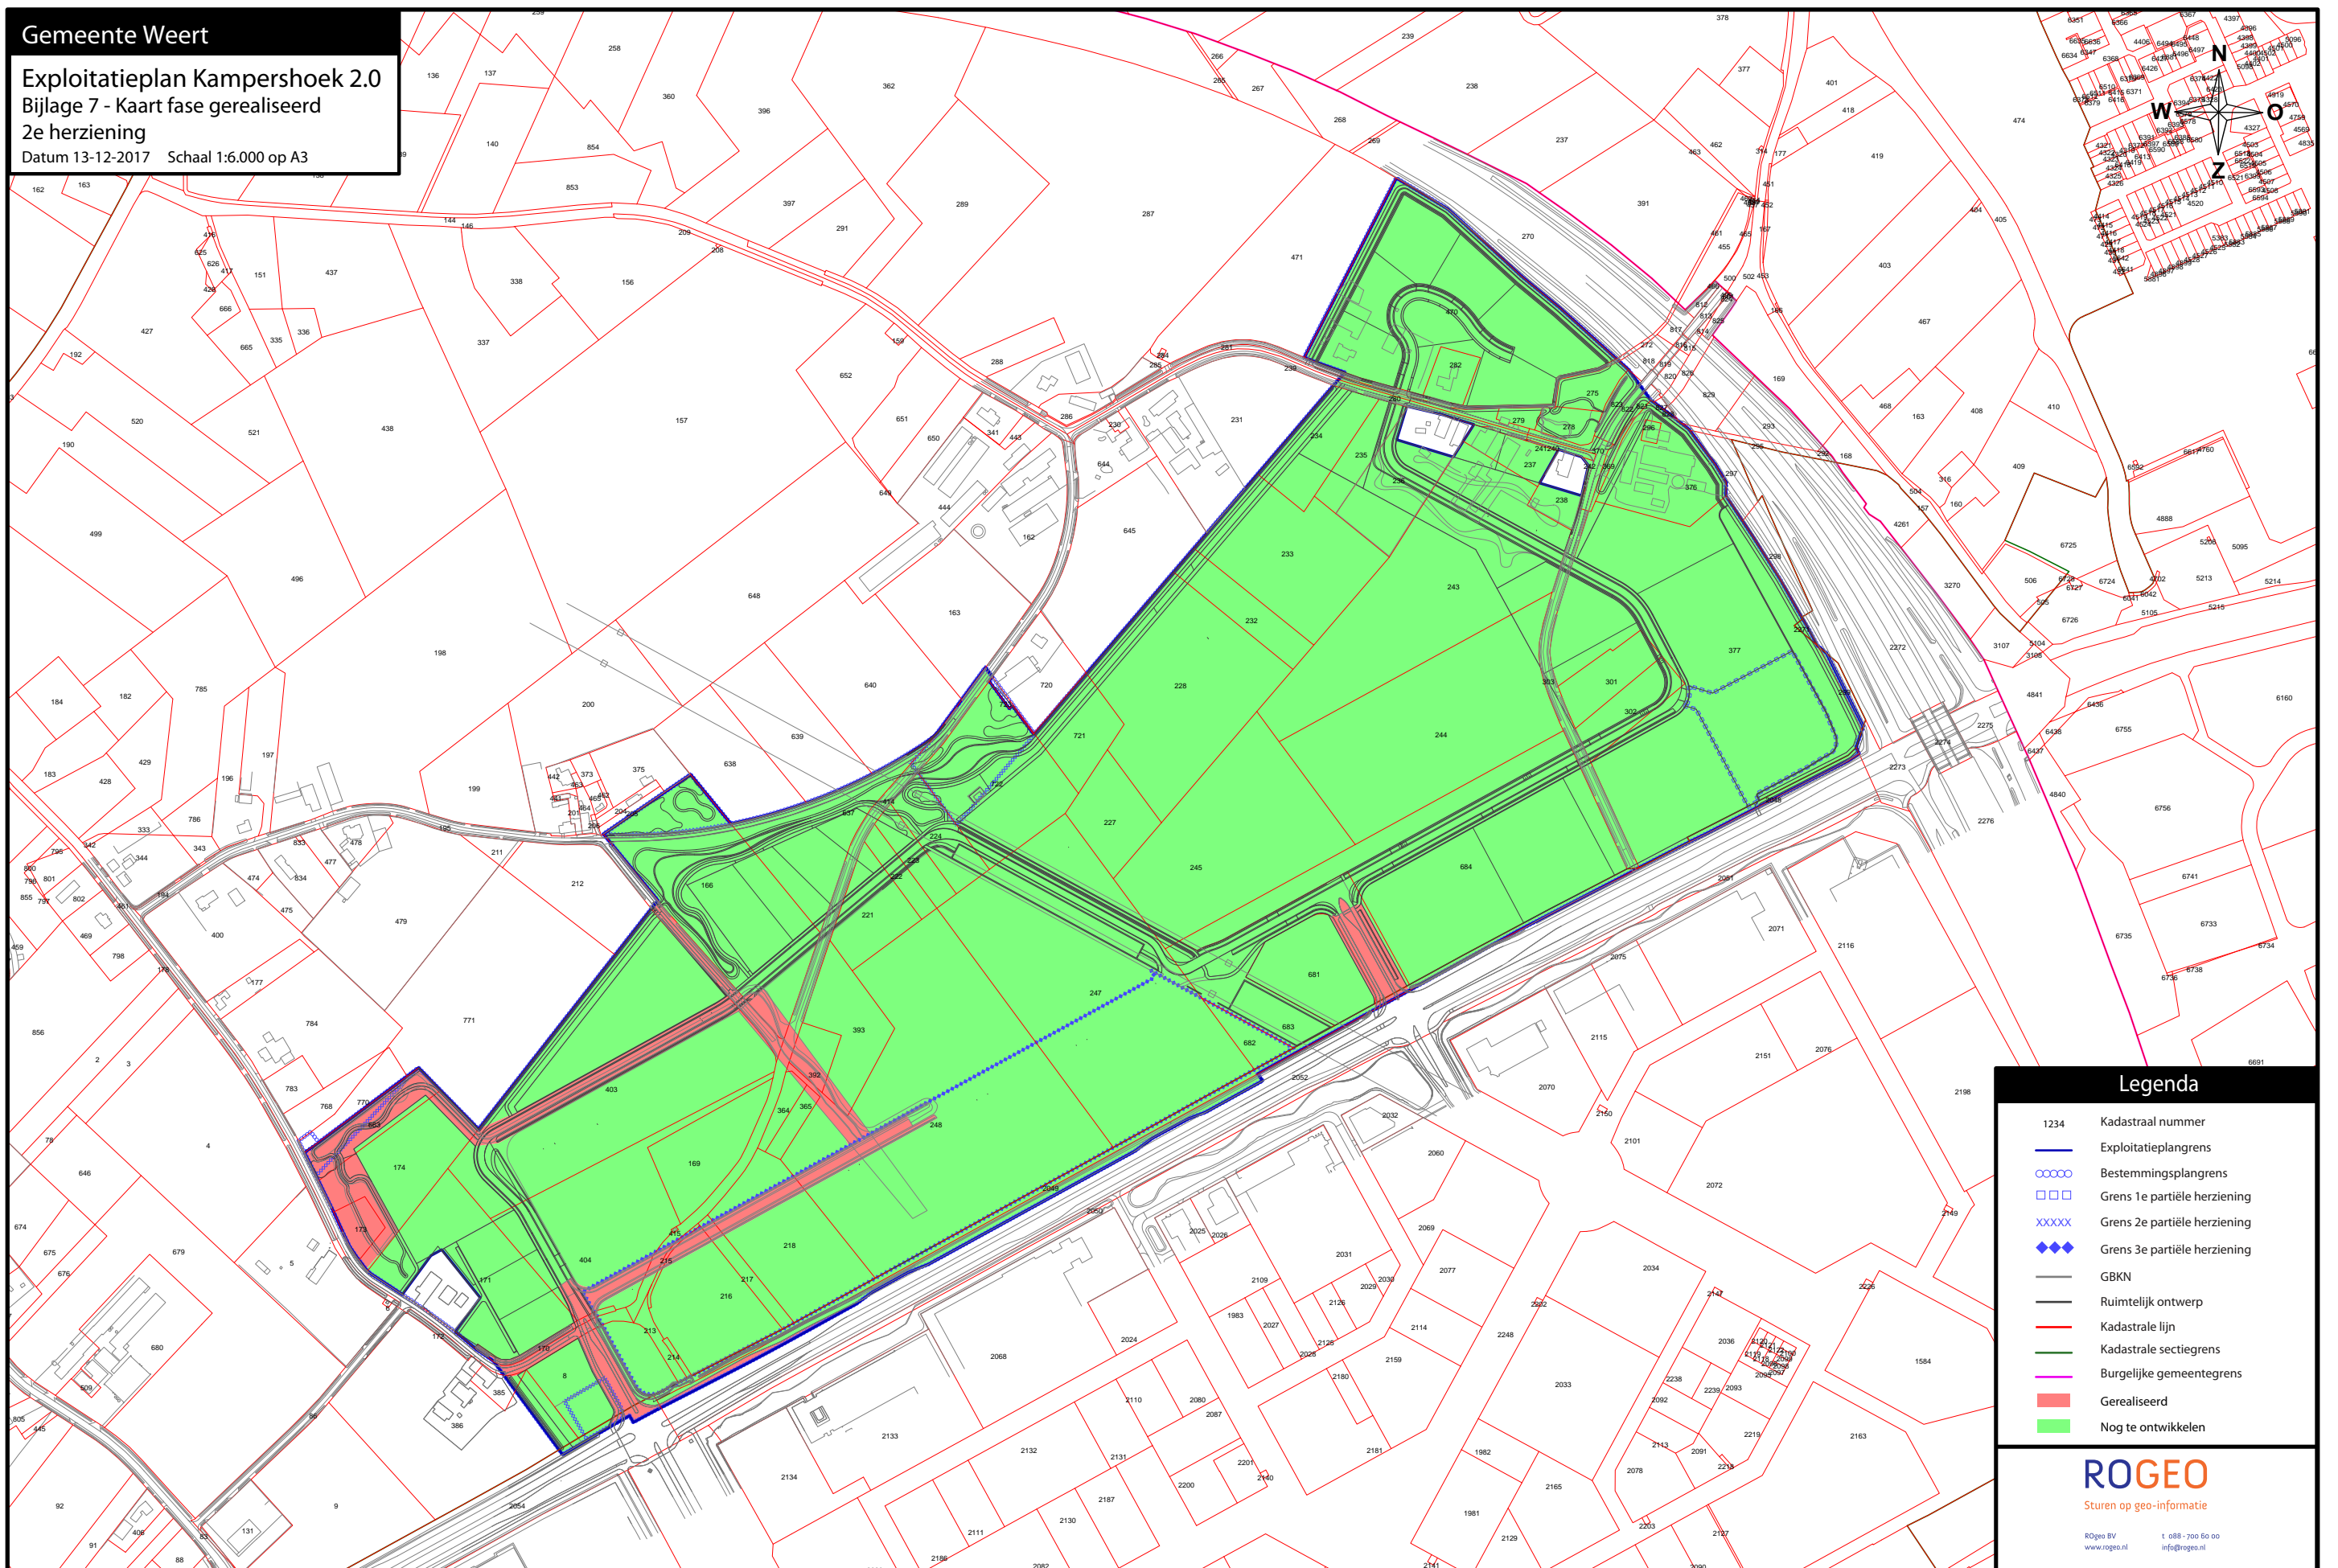

Gemeente Weert

Exploitatieplan Kampershoeck 2.0

Bijlage 7 - Kaart fase gerealiseerd
2e herziening

Datum 13-12-2017 Schaal 1:6.000 op A3

Legenda

- 1234 Kadastraal nummer
- Exploitatieplangrens
- Bestemmingsplangrens
- Grens 1e partiële herziening
- XXXXX Grens 2e partiële herziening
- ◆◆◆◆ Grens 3e partiële herziening
- GBKN
- Ruimtelijk ontwerp
- Kadastrale lijn
- Kadastrale sectiegrens
- Burgelijke gemeentegrens
- Gerealiseerd
- Nog te ontwikkelen