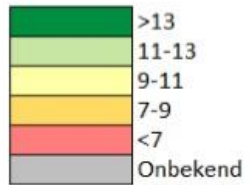

Moesel (Weert)