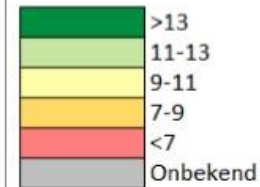

Keent (Weert)