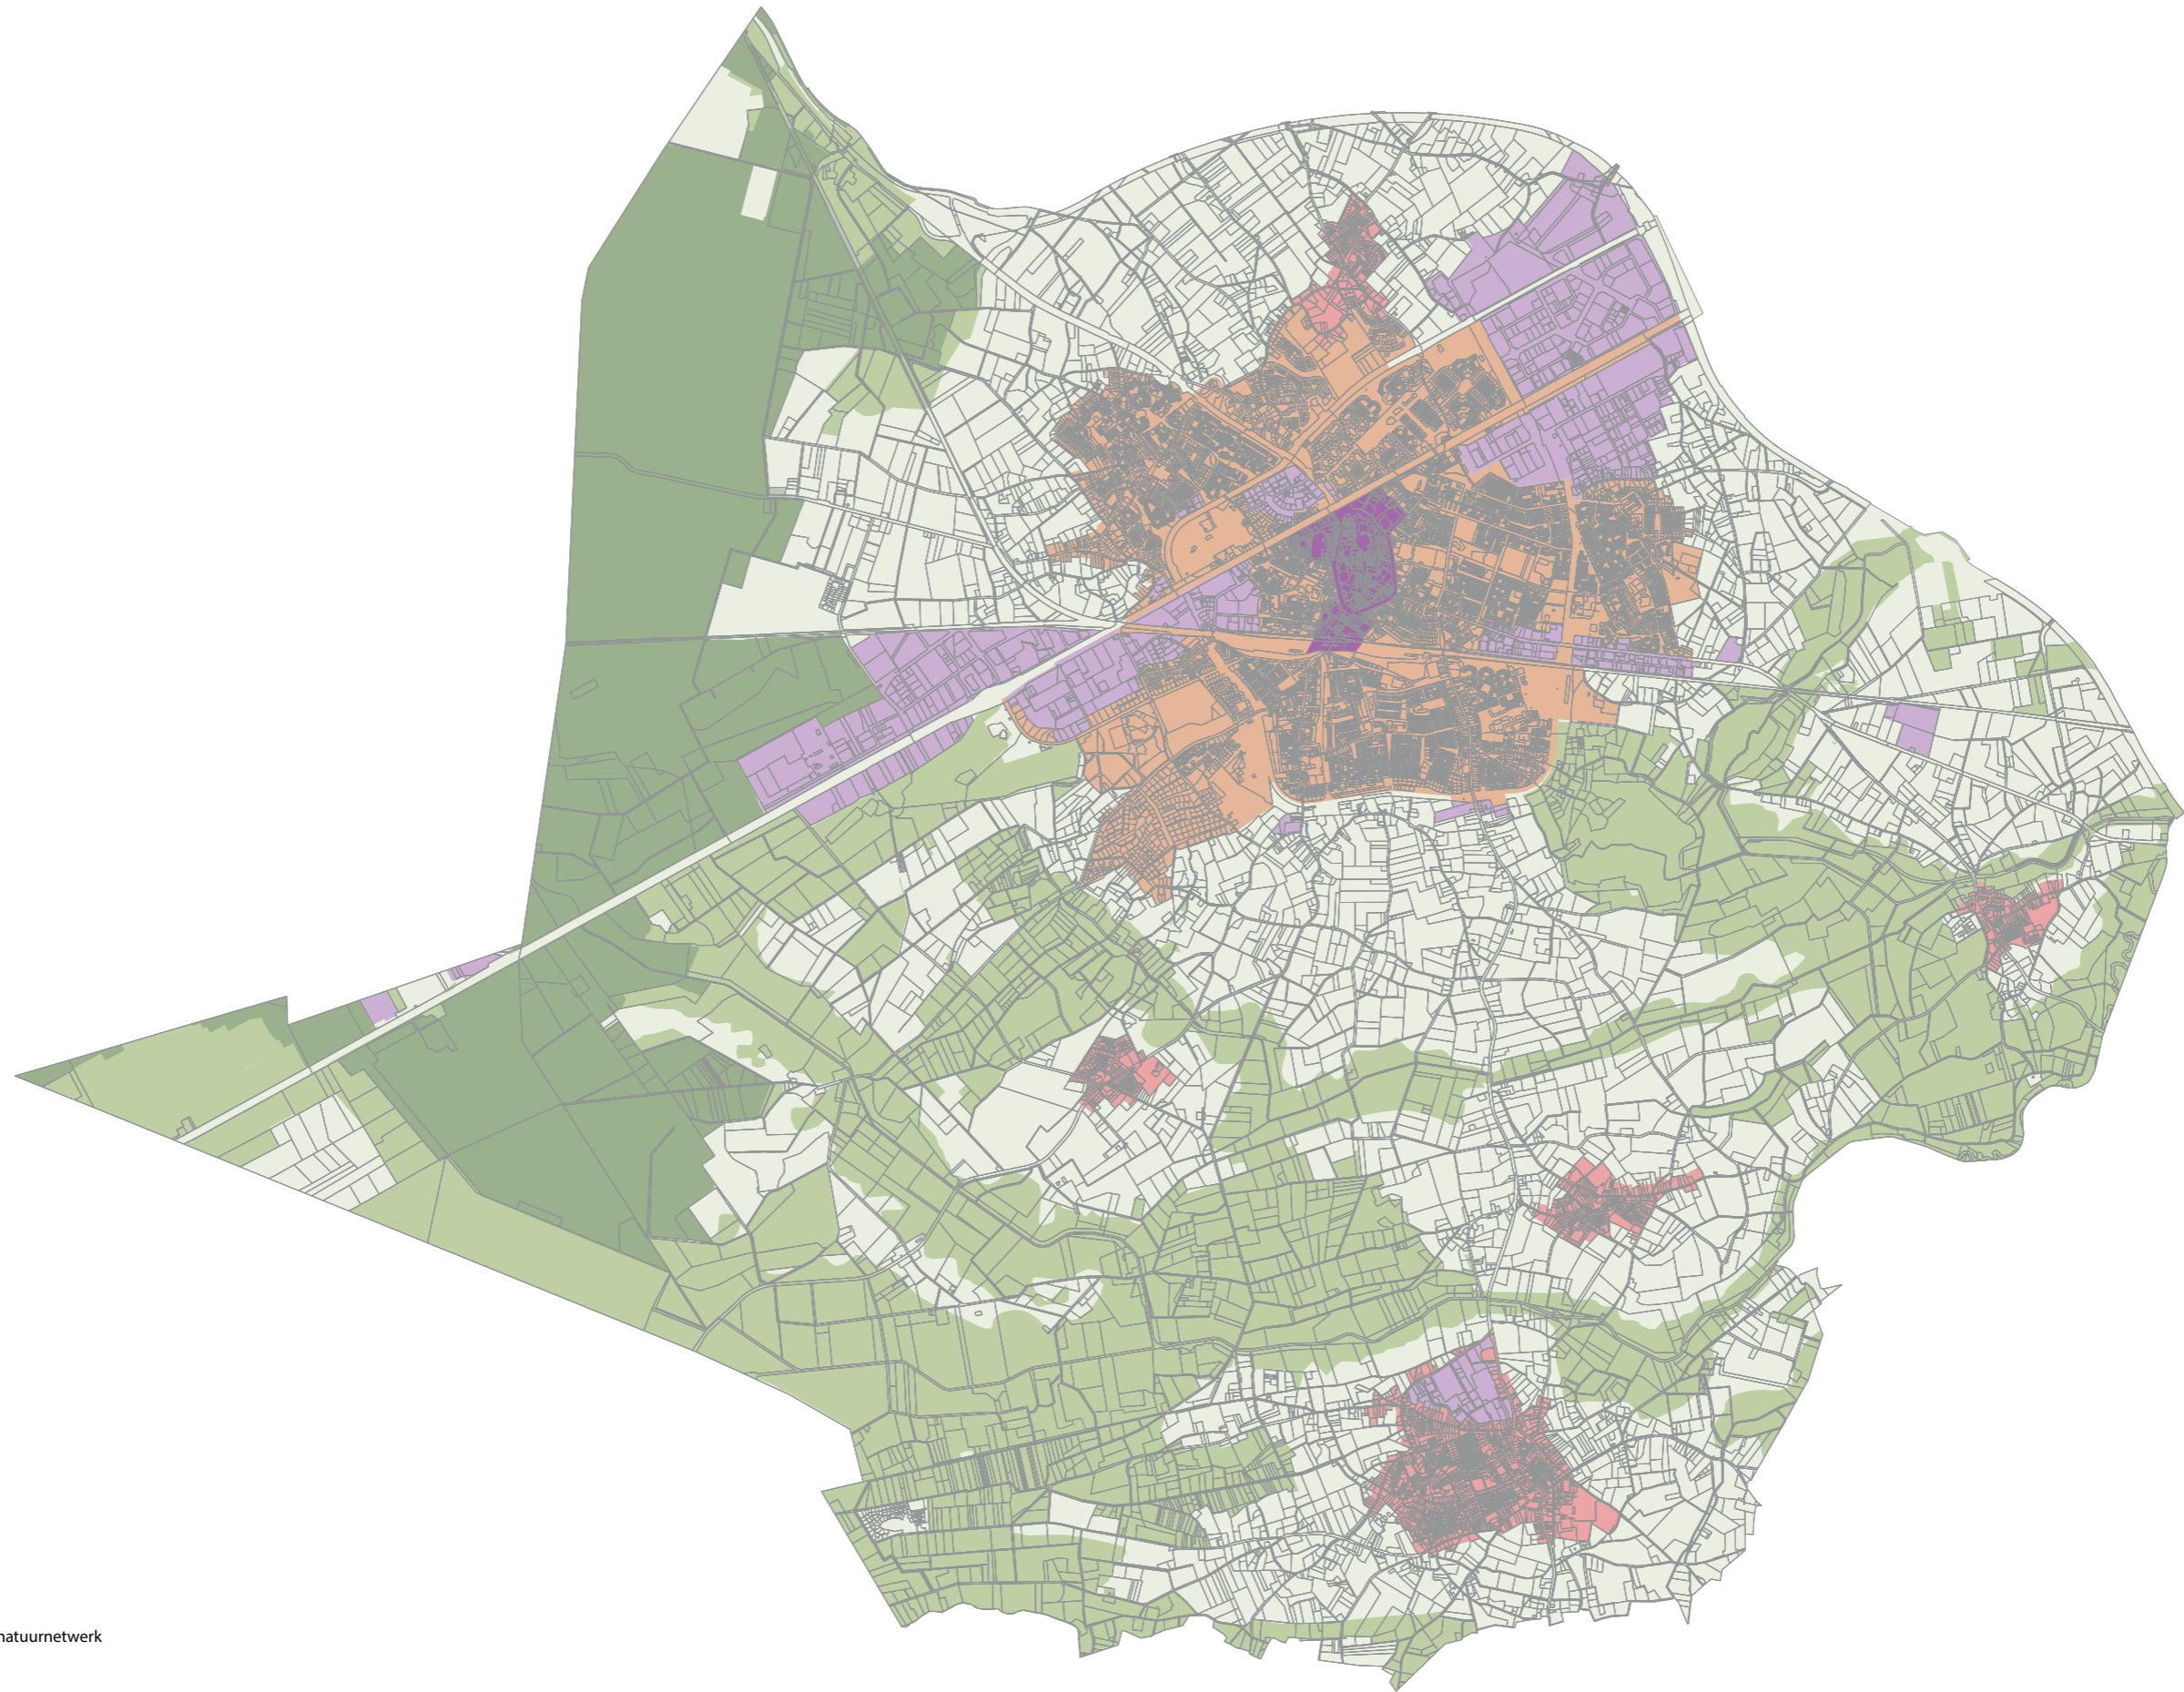

WEERT Zonerings

1 : 50.000

Legenda

-  Binnenstad
-  Woonwijken Weert
-  Dorpen
-  Bedrijventerreinen
-  Natura 2000
-  Groen-blauwe mantel + natuurnetwerk
-  Buitengebied
-  Bebouwing
-  Kadastrale grens